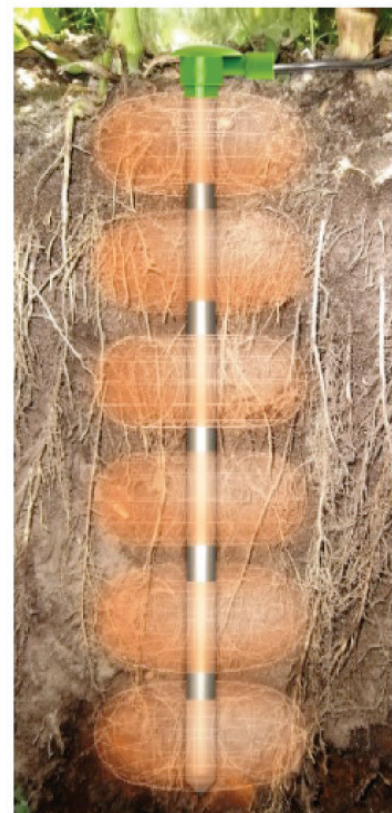

# Pack d'irrigation SONDE CAPACITIVE

PILOTEZ VOTRE IRRIGATION EN  
TEMPS RÉEL POUR PRENDRE LES  
BONNES DÉCISIONS !

Réduisez vos apports d'irrigation en utilisant les données de  
votre sol et de la météo.

## / Avantages

- ✓ Les sondes capacitives permettent un pilotage précis de l'irrigation
- ✓ Calcul de la consommation exacte des plantes de vos parcelles et des mm à apporter pour y répondre au plus juste
- ✓ OAD CORHIZE disponible via l'application pour piloter l'irrigation et contrôler le fonctionnement des réseaux d'irrigation

## / La sonde capacitive Aquacheck

- ✓ Mesure de l'hygrométrie et de la température tous les 10 cm
- ✓ 3 modèles de sonde disponibles : 40 cm/60 cm/80 cm
- ✓ OAD CORHIZE accessible via l'application

## / Le pluviomètre météo connecté Raincrop

- ✓ Relevé des cumuls de pluie
- ✓ Températures
- ✓ Humidité
- ✓ Température humide
- ✓ Point de rosée
- ✓ Historique précis des données récoltées sur les parcelles
- ✓ Données agro-météo ultra-locales et précises
- ✓ Triple capteur pour la température et l'humidité qui augmente la fiabilité de la donnée météo